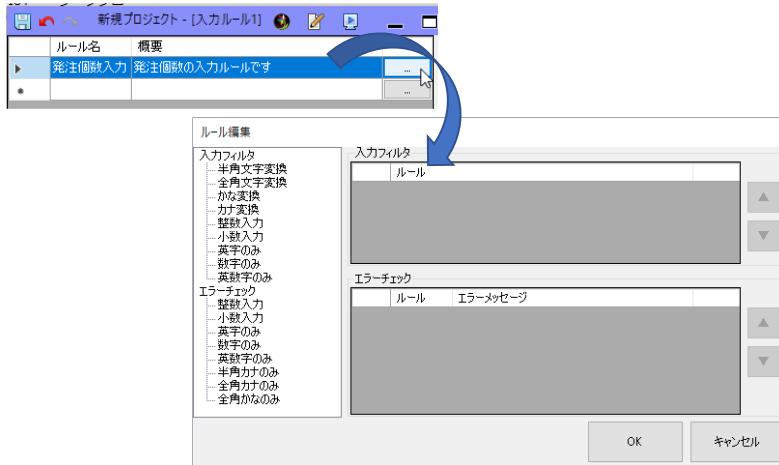

### ◆新しい部品の追加

標準部品として新しく以下の部品を追加しました。

#### ・メール部品

メール送信を行うための部品です。

設備の異常時や、稟議等の申請時等、指定したアドレスにMailを送信することができます。

## ・入力ルール

テキストボックス、リストのテキストボックスに入力ルールを適用するための部品です。

入力フィルタには、以下の種類があります。

名称	概要
半角文字変換	全角文字を半角文字に変換します。
全角文字変換	半角文字を全角文字に変換します。
かな変換	カタカナをひらがなに変換します。
カナ変換	ひらがなをカタカナに変換します。
整数入力	入力可能な文字を数字と「-」記号に限定します。
小数入力	入力可能な文字を数字と「-」「.」記号に限定します。
英字のみ	入力可能な文字をアルファベットに限定します。
数字のみ	入力可能な文字を数字に限定します。
英数字のみ	入力可能な文字をアルファベット・数字に限定します。