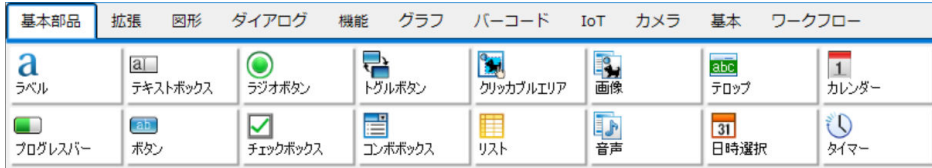

## ・ファイルシステム (ファンクション)

フォルダ作成では、任意の名称のフォルダを作成します。

ファイルコピーでは、任意のファイルをコピーします。

フォルダコピーでは、フォルダ内のファイル・サブフォルダを指定のパスにコピーします。

削除では、指定したファイル・フォルダを削除します。

検索では、指定したファイル・フォルダが存在しているかを確認します。

・テロップ

画面上に背景を透過した文字列を表示する部品です。