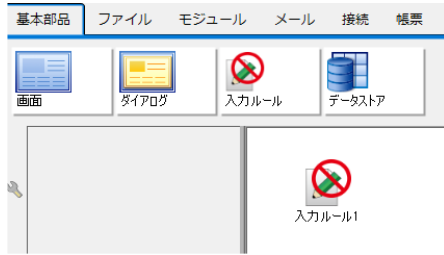

### ◆新しい部品の追加

標準部品として新しく以下の部品を追加しました。

#### ・メール部品

メール送信を行うための部品です。

設備の異常時や、稟議等の申請時等、指定したアドレスにMailを送信することができます。

## ・入力ルール

テキストボックス、リストのテキストボックスに入力ルールを適用するための部品です。

入力フィルタには、以下の種類があります。

名称	概要
半角文字変換	全角文字を半角文字に変換します。
全角文字変換	半角文字を全角文字に変換します。
かな変換	カタカナをひらがなに変換します。
カナ変換	ひらがなをカタカナに変換します。
整数入力	入力可能な文字を数字と「-」記号に限定します。
小数入力	入力可能な文字を数字と「-」「.」記号に限定します。
英字のみ	入力可能な文字をアルファベットに限定します。
数字のみ	入力可能な文字を数字に限定します。
英数字のみ	入力可能な文字をアルファベット・数字に限定します。