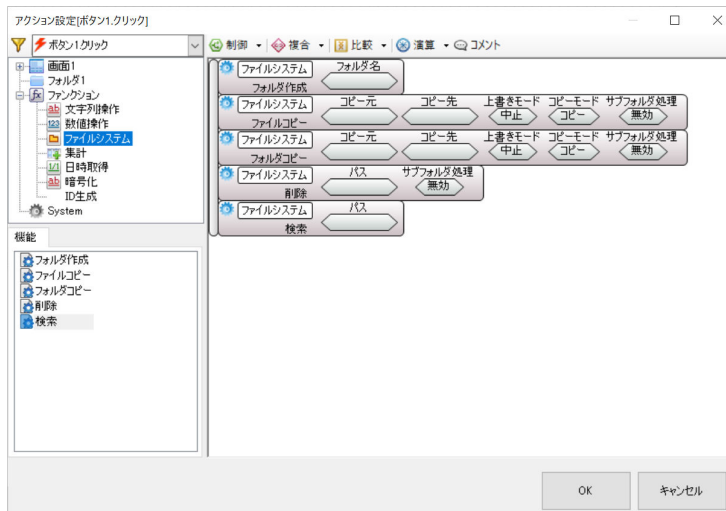

## ・ファイルシステム (ファンクション)

フォルダ作成では、任意の名称のフォルダを作成します。

ファイルコピーでは、任意のファイルをコピーします。

フォルダコピーでは、フォルダ内のファイル・サブフォルダを指定のパスにコピーします。

削除では、指定したファイル・フォルダを削除します。

検索では、指定したファイル・フォルダが存在しているかを確認します。

・テロップ

画面上に背景を透過した文字列を表示する部品です。