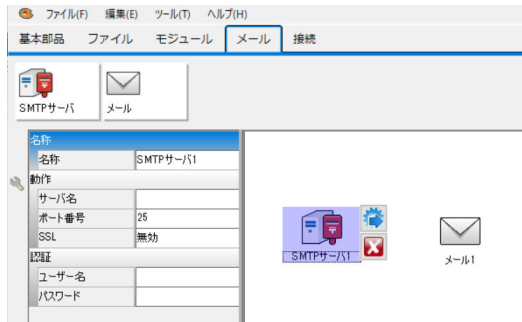

RADEN Ver4.0での変更点

◆新しい部品の追加

標準部品として新しく以下の部品を追加しました。

・メール部品

メール送信を行うための部品です。

設備の異常時や、稟議等の申請時等、指定したアドレスにMailを送信することができます。