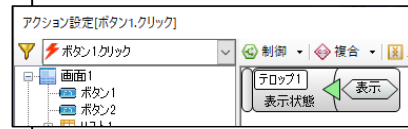

設備C	メンテナンス中 ~16:00
設備	稼働状態
設備1	稼働
設備2	休止
設備3	メンテナンス