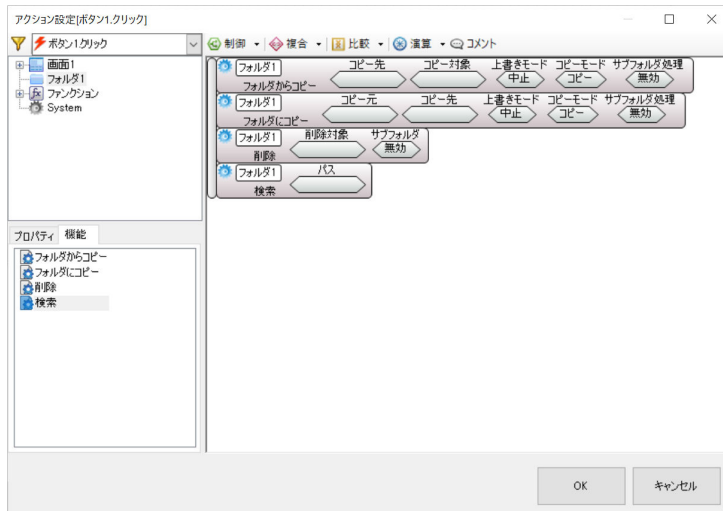

・フォルダ

フォルダからコピーでは、フォルダ内のファイル・サブフォルダを指定のパスにコピーします。

フォルダにコピーでは、指定したファイル・フォルダをフォルダにコピーします。

削除では、フォルダ内の指定したファイル・サブフォルダを削除します。

検索では、指定したファイル・サブフォルダが存在しているかを確認します。