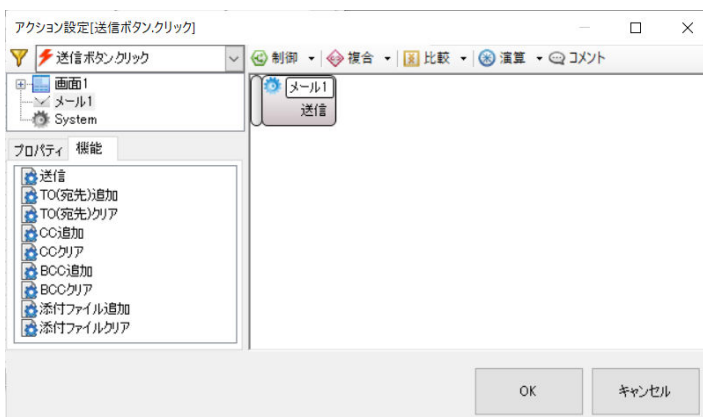

RADEN Ver4.0での変更点

◆新しい部品の追加

標準部品として新しく以下の部品を追加しました。

・メール部品

メール送信を行うための部品です。

設備の異常時や、稟議等の申請時等、指定したアドレスにMailを送信することができます。